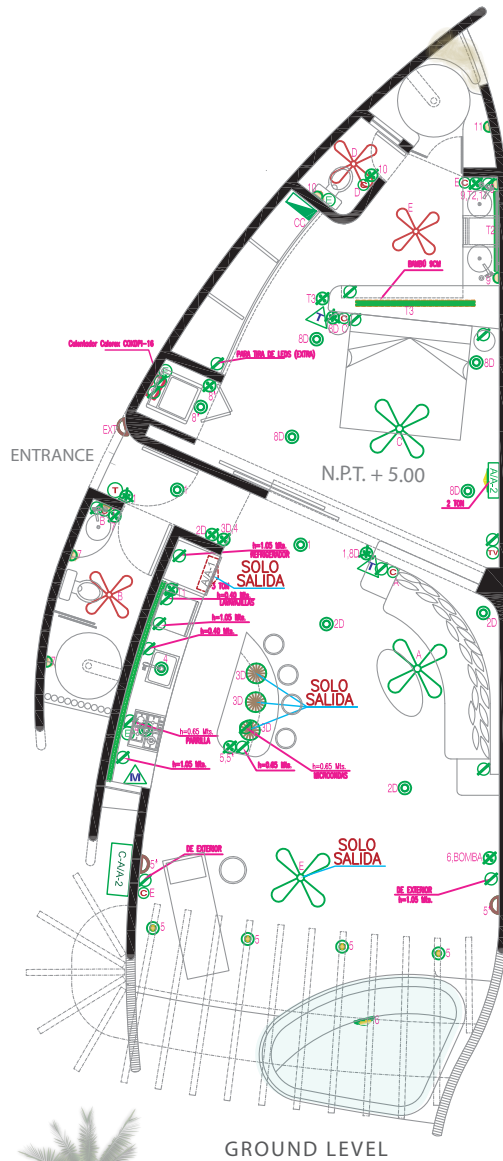

IN BUILDING

IN MASTERPLAN

PAPAYA

P-101

m <sup>2</sup>	ft <sup>2</sup>
98 m <sup>2</sup>	1054 ft <sup>2</sup>

esc 1.100

preliminary plan subject to change\*

[www.lospanchosmx.com](http://www.lospanchosmx.com)

#LIVEBYZAR

ARCHITECTURAL

IN BUILDING

IN MASTERPLAN

PAPAYA

P-101

m <sup>2</sup>	ft <sup>2</sup>
98 m <sup>2</sup>	1054 ft <sup>2</sup>

esc 1.100

preliminary plan subject to change\*

[www.lospanchosmx.com](http://www.lospanchosmx.com)

ARCHITECTURAL MEASUREMENTS

#LIVEBYZAR

IN BUILDING

IN MASTERPLAN

PAPAYA

P-101

m<sup>2</sup> 98 m<sup>2</sup> | ft<sup>2</sup> 1054 ft<sup>2</sup>

esc 1.125

1

3

SYMBOLOLOGY

	CONTROL DE VELOCIDAD DEL VENTILADOR
	APAGADOR SENCILLO h= 0.90 M.
	APAGADOR DE ESCALERA h= 0.90 M.
	CONTACTO DOBLE
	CARILLO PARA ESCALERA FORJADO EN OBRA h= 0.90 M.
	FOCO FLUORESCENTE LUZ CALIDA
	INDICA ALTURA DE ACCESORIO DIFERENTE A LOS ESTANDARES
	BOLLIDO FORJADO DE CONCRETO
	AIRE ACONDICIONADO
	SOLO SALIDA PARA AIRE ( EXTRA )
	SALIDA DE TELEFONO
	LUMINARIO SUBACUANTICO PARA ALBERCA
	SALIDA ESPECIAL PARA TELEVISION
	BOTON PARA TIMBRE
	CALENTADOR
	REGISTRO DE TELEFONO
	REGISTRO DE TELEVISION
	TABLERO DE DISTRIB. ALUMBRADO Y CONTACTOS
	LAMPARA DE MURO
	SALIDA PARA LAMPARA DE CARBON EN PALAPA
	LAMPARA COLGANTE
	BOLLIDO DE ONIX
	CONDENSADORA
	SALIDA PARA BOCINAS
	DIMMER
	MEDIDOR DE LUZ
	EXTRACTOR DE AIRE
	MODEM