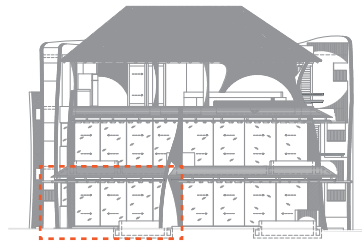

IN BUILDING