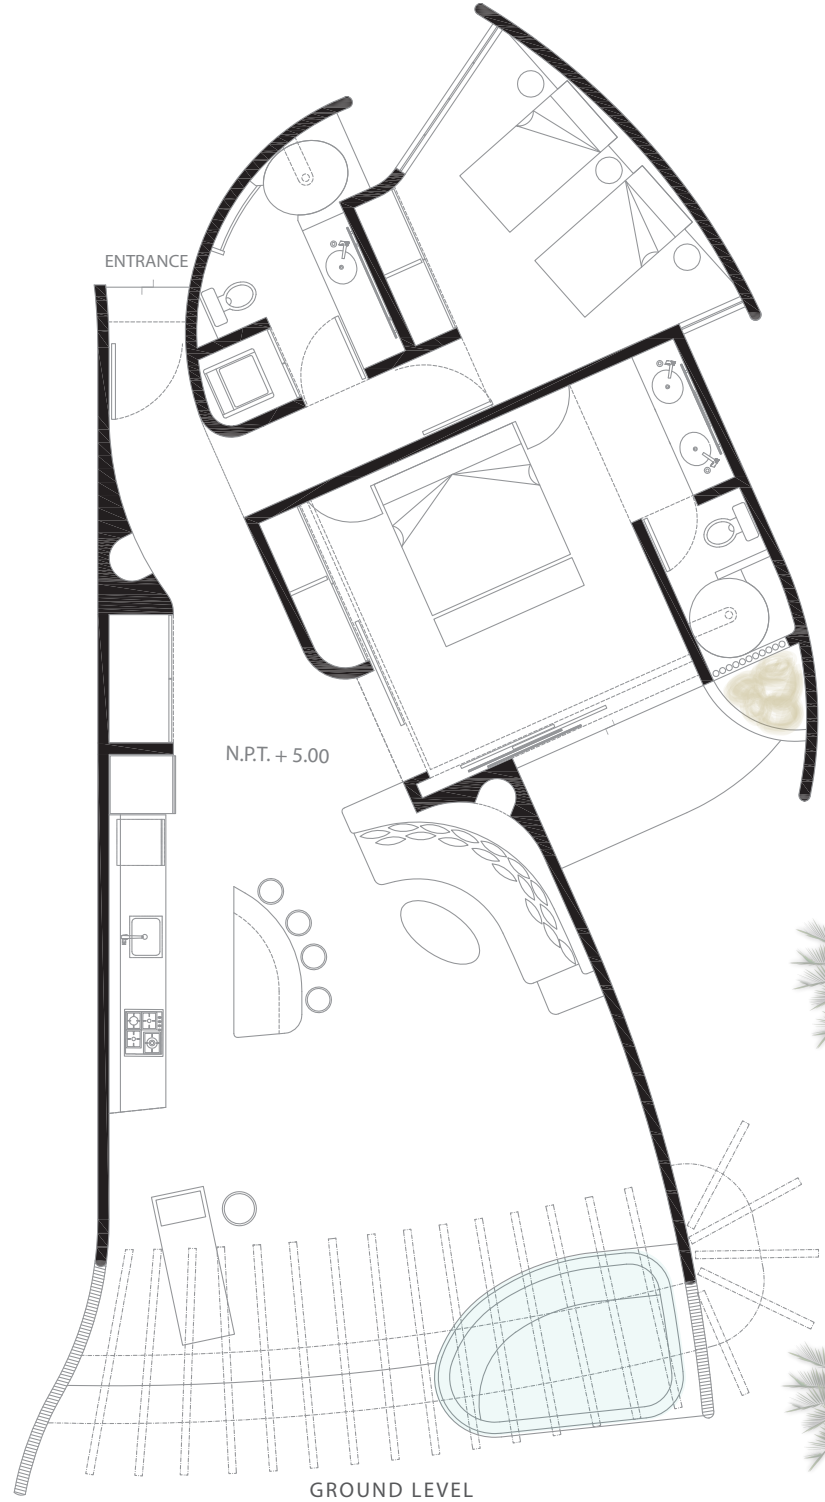

IN BUILDING

IN MASTERPLAN

PAPAYA

P-102

m ²	ft ²
133 m ²	1431 ft ²

esc 1.100

preliminary plan subject to change*

www.lospanchosmx.com

#LIVEBYZAR

ARCHITECTURAL

IN BUILDING

IN MASTERPLAN

PAPAYA

P-102

m ²	ft ²
133 m ²	1431 ft ²

esc 1.100

GROUND LEVEL

preliminary plan subject to change*

www.lospanchosmx.com

ARCHITECTURAL MEASUREMENTS

#LIVEBYZAR

IN BUILDING

IN MASTERPLAN

PAPAYA

P-102

m² | ft²
133 m² | 1431 ft²

esc 1.125

1

3

GROUND LEVEL

SYMBOLOLOGY

	CONTROL DE VELOCIDAD DEL VENTILADOR
	APAGADOR SENCILLO h= 0.90 M.
	APAGADOR DE ESCALERA h= 0.90 M.
	CONTACTO DOBLE
	CAILLO PARA ESCALERA FORMADO EN OBRA h= 0.60 M. FOCO FLUORESCENTE LUZ CALIDA
	h= INDICA ALTURA DE ACCESORIO DIFERENTE A LOS ESTANDARES
	BOLIDO FORMADO DE CONCRETO
	AIRE ACONDICIONADO
	SOLO SALIDA PARA AIRE (EXTRA)
	SALIDA DE TELEFONO
	LUMINARIO SUBACUATICO PARA ALBERCA
	SALIDA ESPECIAL PARA TELEVISION
	BOTON PARA TIMBRE
	CALENTADOR
	REGISTRO DE TELEFONO
	REGISTRO DE TELEVISION
	TABLERO DE DISTRIB. ALUMBRADO Y CONTACTOS
	LAMPARA DE MURO
	SALIDA PARA LAMPARA DE CAÑON EN PALAPA
	LAMPARA COLGANTE
	BOLIDO DE ONIX
	CONDENSAADORA
	SALIDA PARA BOQUINAS
	DIMMER
	MEDIDOR DE LUZ
	EXTRACTOR DE AIRE
	MODEM