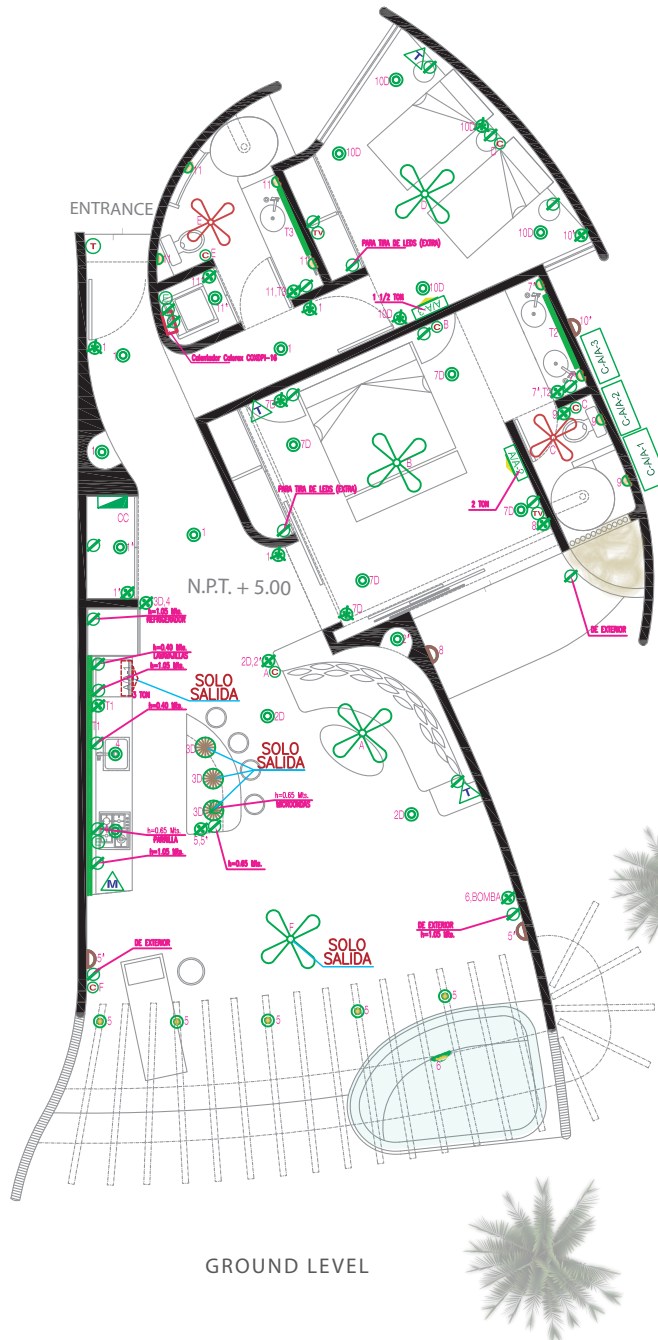

IN BUILDING

IN MASTERPLAN

PAPAYA

P-102

m ²	ft ²
133 m ²	1431 ft ²

esc 1.100

preliminary plan subject to change*

www.lospanchosmx.com

#LIVEBYZAR

ARCHITECTURAL

IN BUILDING

IN MASTERPLAN

PAPAYA

P-102

m ²	ft ²
133 m ²	1431 ft ²

esc 1.100

GROUND LEVEL

preliminary plan subject to change*

www.lospanchosmx.com

ARCHITECTURAL MEASUREMENTS

#LIVEBYZAR

IN BUILDING

IN MASTERPLAN

PAPAYA

P-102

m² | ft²
133 m² | 1431 ft²

esc 1.125

1

3

GROUND LEVEL

SYMBOLOLOGY

	CONTROL DE VELOCIDAD DEL VENTILADOR
	APAGADOR SENCILLO h= 0.90 M.
	APAGADOR DE ESCALERA h= 0.90 M.
	CONTACTO DOBLE
	CAILLO PARA ESCALERA FORMADO EN OBRA h= 0.60 M. FOCO FLUORESCENTE LUZ CALIDA
	h= INDICA ALTURA DE ACCESORIO DIFERENTE A LOS ESTANDARES
	BOLIDO FORMADO DE CONCRETO
	AIRE ACONDICIONADO
	SOLO SALIDA PARA AIRE (EXTRA)
	SALIDA DE TELEFONO
	LUMINARIO SUBACUATICO PARA ALBERCA
	SALIDA ESPECIAL PARA TELEVISION
	BOTON PARA TIMBRE
	CALENTADOR
	REGISTRO DE TELEFONO
	REGISTRO DE TELEVISION
	TABLERO DE DISTRIB. ALUMBRADO Y CONTACTOS
	LAMPARA DE MURO
	SALIDA PARA LAMPARA DE CAÑON EN PALAPA
	LAMPARA COLGANTE
	BOLIDO DE ONIX
	CONDENSAADORA
	SALIDA PARA BOQUINAS
	DIMMER
	MEDIDOR DE LUZ
	EXTRACTOR DE AIRE
	MODEM