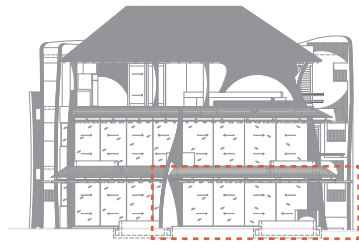

GROUND LEVEL

preliminary plan subject to change*

www.lospanchosmx.com

ARCHITECTURAL MEASUREMENTS

#LIVEBYZAR

IN BUILDING

IN MASTERPLAN

PAPAYA

P-102

m² | ft²
133 m² | 1431 ft²

esc 1.125

1

3

GROUND LEVEL

SYMBOLOLOGY

	CONTROL DE VELOCIDAD DEL VENTILADOR
	APAGADOR SENCILLO h= 0.90 M.
	APAGADOR DE ESCALERA h= 0.90 M.
	CONTACTO DOBLE
	CAILLO PARA ESCALERA FORMADO EN OBRA h= 0.60 M. FOCO FLUORESCENTE LUZ CALIDA
	h= INDICA ALTURA DE ACCESORIO DIFERENTE A LOS ESTANDARES
	BOLIDO FORMADO DE CONCRETO
	AIRE ACONDICIONADO
	SOLO SALIDA PARA AIRE (EXTRA)
	SALIDA DE TELEFONO
	LUMINARIO SUBACUATICO PARA ALBERCA
	SALIDA ESPECIAL PARA TELEVISION
	BOTON PARA TIMBRE
	CALENTADOR
	REGISTRO DE TELEFONO
	REGISTRO DE TELEVISION
	TABLERO DE DISTRIB. ALUMBRADO Y CONTACTOS
	LAMPARA DE MURO
	SALIDA PARA LAMPARA DE CAÑON EN PALAPA
	LAMPARA COLGANTE
	BOLIDO DE ONIX
	CONDENSAADORA
	SALIDA PARA BOQUINAS
	DIMMER
	MEDIDOR DE LUZ
	EXTRACTOR DE AIRE
	MODEM