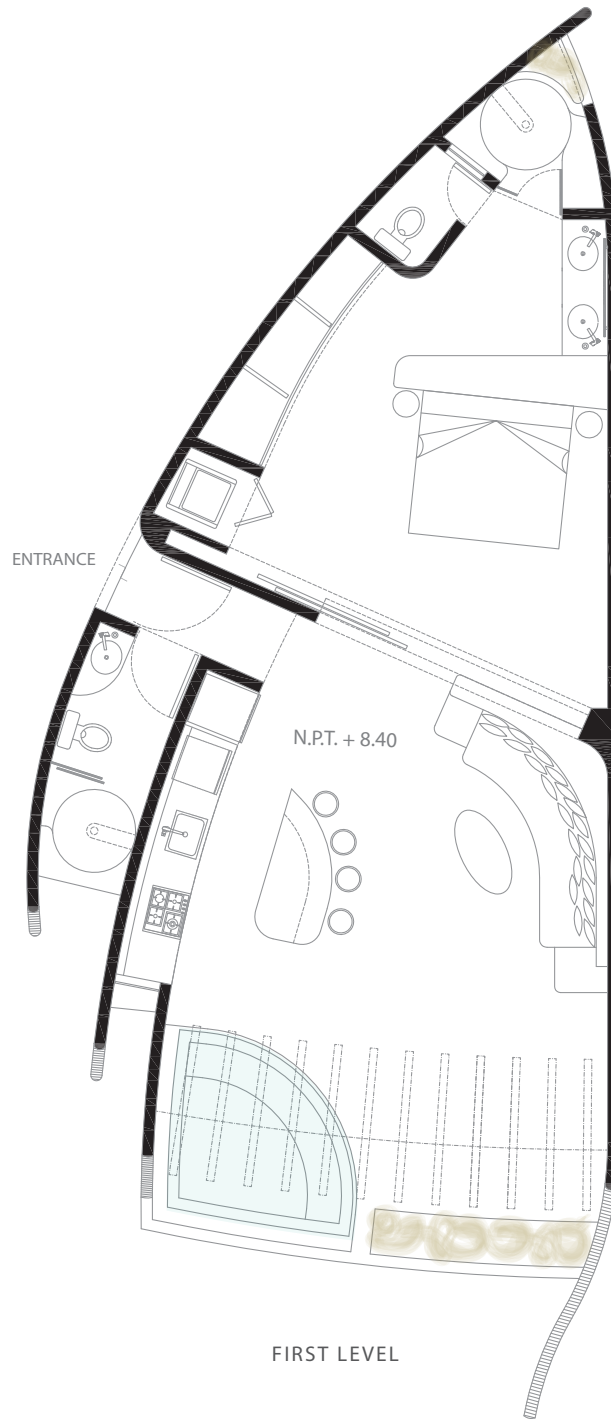

IN BUILDING

IN MASTERPLAN

PAPAYA

P-201

m ²	ft ²
93 m ²	1001 ft ²

esc 1.100

preliminary plan subject to change*

www.lospanchosmx.com

ARCHITECTURAL

#LIVEBYZAR

IN BUILDING

IN MASTERPLAN

PAPAYA

P-201

m ²	ft ²
93 m ²	1001 ft ²

esc 1.100

preliminary plan subject to change*

www.lospanchosmx.com

ARCHITECTURAL MEASUREMENTS

#LIVEBYZAR

IN BUILDING

IN MASTERPLAN

PAPAYA

P-201

m² 93 m² | ft² 1001 ft²

esc 1.125

SYMBOLOLOGY

	CONTROL DE VELOCIDAD DEL VENTILADOR
	APAGADOR SENCILLO h= 0.90 M.
	CONTACTO DOBLE
	CARRILLO PARA ESCALERA FORJADO EN OBRA h= 0.60 M. FOCO FLUORESCENTE LUZ CALIDA
	INDICA ALTURA DE ACCESORIO DIFERENTE A LOS ESTANDARES
	BOLUDO FORJADO DE CONCRETO
	AIRE ACONDICIONADO
	SOLO SALIDA PARA AIRE (EXTRA)
	SALIDA DE TELEFONO
	LUMINARIO SUBACUATICO PARA ALBERCA
	SALIDA ESPECIAL PARA TELEVISION
	BOTON PARA TIMBRE
	CALENTADOR
	REGISTRO DE TELEFONO
	REGISTRO DE TELEVISION
	TABLERO DE DISTRIB. ALUMBRADO Y CONTACTOS
	LAMPARA DE MURO
	SALIDA PARA LAMPARA DE CARBON EN PALAPA
	LAMPARA COLODANTE
	BOLUDO DE OLIK
	CONDENSADORA
	SALIDA PARA BOCINAS
	DIMMER
	MEDIDOR DE LUZ
	EXTRACTOR DE AIRE
	MODEM