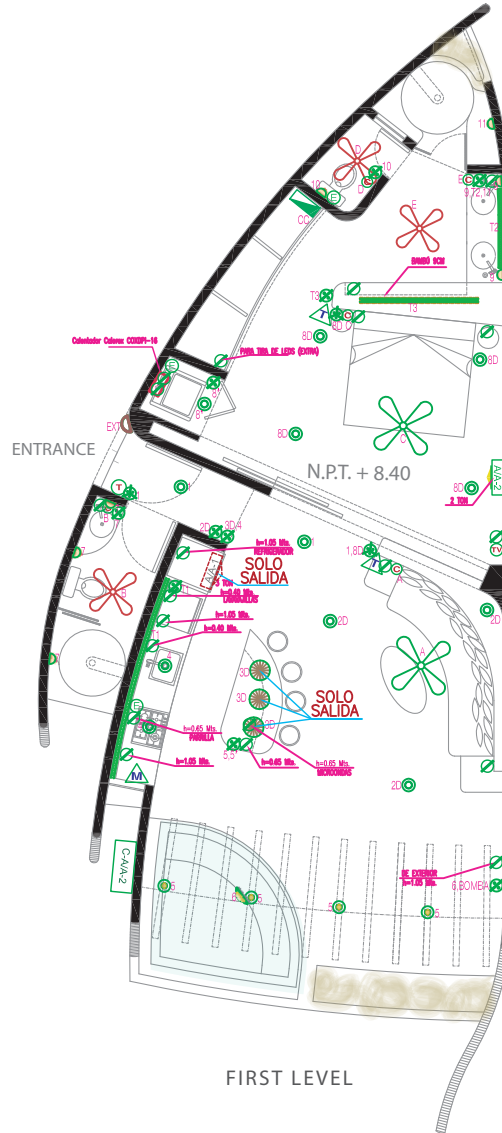

IN BUILDING

IN MASTERPLAN

PAPAYA

P-201

m ²	ft ²
93 m ²	1001 ft ²

esc 1.100

preliminary plan subject to change*

www.lospanchosmx.com

ARCHITECTURAL

#LIVEBYZAR

IN BUILDING

IN MASTERPLAN

PAPAYA

P-201

m ²	ft ²
93 m ²	1001 ft ²

esc 1.100

preliminary plan subject to change*

www.lospanchosmx.com

ARCHITECTURAL MEASUREMENTS

#LIVEBYZAR

IN BUILDING

IN MASTERPLAN

PAPAYA

P-201

m² 93 m² | ft² 1001 ft²

esc 1.125

SYMBOLOLOGY

	CONTROL DE VELOCIDAD DEL VENTILADOR
	APAGADOR SENCILLO h= 0.90 M.
	CONTACTO DOBLE
	CARRILLO PARA ESCALERA FORJADO EN OBRA h= 0.60 M. FOCO FLUORESCENTE LUZ CALIDA
	INDICA ALTURA DE ACCESORIO DIFERENTE A LOS ESTANDARES
	BOLUDO FORJADO DE CONCRETO
	AIRE ACONDICIONADO
	SOLO SALIDA PARA AIRE (EXTRA)
	SALIDA DE TELEFONO
	LUMINARIO SUBACUATICO PARA ALBERCA
	SALIDA ESPECIAL PARA TELEVISION
	BOTON PARA TIMBRE
	CALENTADOR
	REGISTRO DE TELEFONO
	REGISTRO DE TELEVISION
	TABLERO DE DISTRIB. ALUMBRADO Y CONTACTOS
	LAMPARA DE MURO
	SALIDA PARA LAMPARA DE CARBON EN PALAPA
	LAMPARA COLODANTE
	BOLUDO DE OLIK
	CONDENSADORA
	SALIDA PARA BOCINAS
	DIMMER
	MEDIDOR DE LUZ
	EXTRACTOR DE AIRE
	MODEM