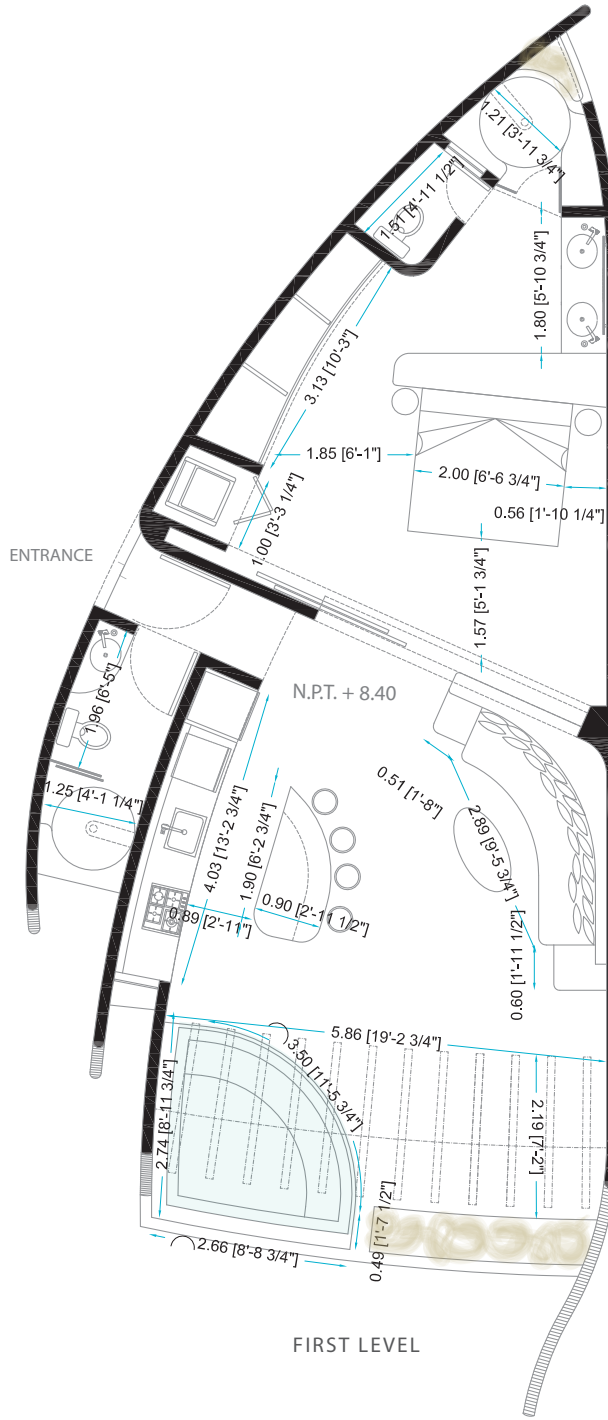

IN BUILDING

IN MASTERPLAN

PAPAYA

P-201

m ²	ft ²
93 m ²	1001 ft ²

esc 1.100

preliminary plan subject to change*

www.lospanchosmx.com

ARCHITECTURAL

#LIVEBYZAR

IN BUILDING

IN MASTERPLAN

PAPAYA

P-201

m ²	ft ²
93 m ²	1001 ft ²

esc 1.100

preliminary plan subject to change*

www.lospanchosmx.com

ARCHITECTURAL MEASUREMENTS

#LIVEBYZAR

IN BUILDING

IN MASTERPLAN

PAPAYA

P-201

m² 93 m² | ft² 1001 ft²

esc 1.125

SYMBOLOLOGY

	CONTROL DE VELOCIDAD DEL VENTILADOR
	APAGADOR SENCILLO h= 0.90 M.
	CONTACTO DOBLE
	CARRILLO PARA ESCALERA FORJADO EN OBRA h= 0.60 M. FOCO FLUORESCENTE LUZ CALIDA
	INDICA ALTURA DE ACCESORIO DIFERENTE A LOS ESTANDARES
	BOLUDO FORJADO DE CONCRETO
	AIRE ACONDICIONADO
	SOLO SALIDA PARA AIRE (EXTRA)
	SALIDA DE TELEFONO
	LUMINARIO SUBACUATICO PARA ALBERCA
	SALIDA ESPECIAL PARA TELEVISION
	BOTON PARA TIMBRE
	CALENTADOR
	REGISTRO DE TELEFONO
	REGISTRO DE TELEVISION
	TABLERO DE DISTRIB. ALUMBRADO Y CONTACTOS
	LAMPARA DE MURO
	SALIDA PARA LAMPARA DE CARBON EN PALAPA
	LAMPARA COLODANTE
	BOLUDO DE OLIK
	CONDENSADORA
	SALIDA PARA BOCINAS
	DIMMER
	MEDIDOR DE LUZ
	EXTRACTOR DE AIRE
	MODEM